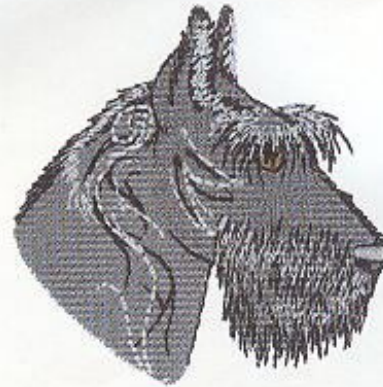

BULLDOG 2. Brown
File: DG0262 3. Tan
2.77"W X 2.50"H 4. Dk. Gray
ST: 9,900 5. Black
Colors: 7 6. Dk. Brown
1. Off-White 7. Black

SCOTTISH HEAD 1. Dk. Gray
File: DG0187 2. Brown
2.39"W X 2.53"H 3. Gray
ST: 6,353 4. Black
Colors: 5 5. Gray

GERMAN SHEPHERD
File: DG0236 3. Tan
1.65"W X 2.49"H 4. White
ST: 7,126 5. Dk. Tan
Colors: 8 6. Black
1. Pink 7. Dk. Tan
2. Dk. Pink 8. Gray

BORDER COLLIE
File: DG0344 2. Brown
1.98"W X 2.51"H 3. Black
ST: 5,151 4. Flesh
Colors: 6 5. Lt. Gray
1. White 6. Dk. Gray